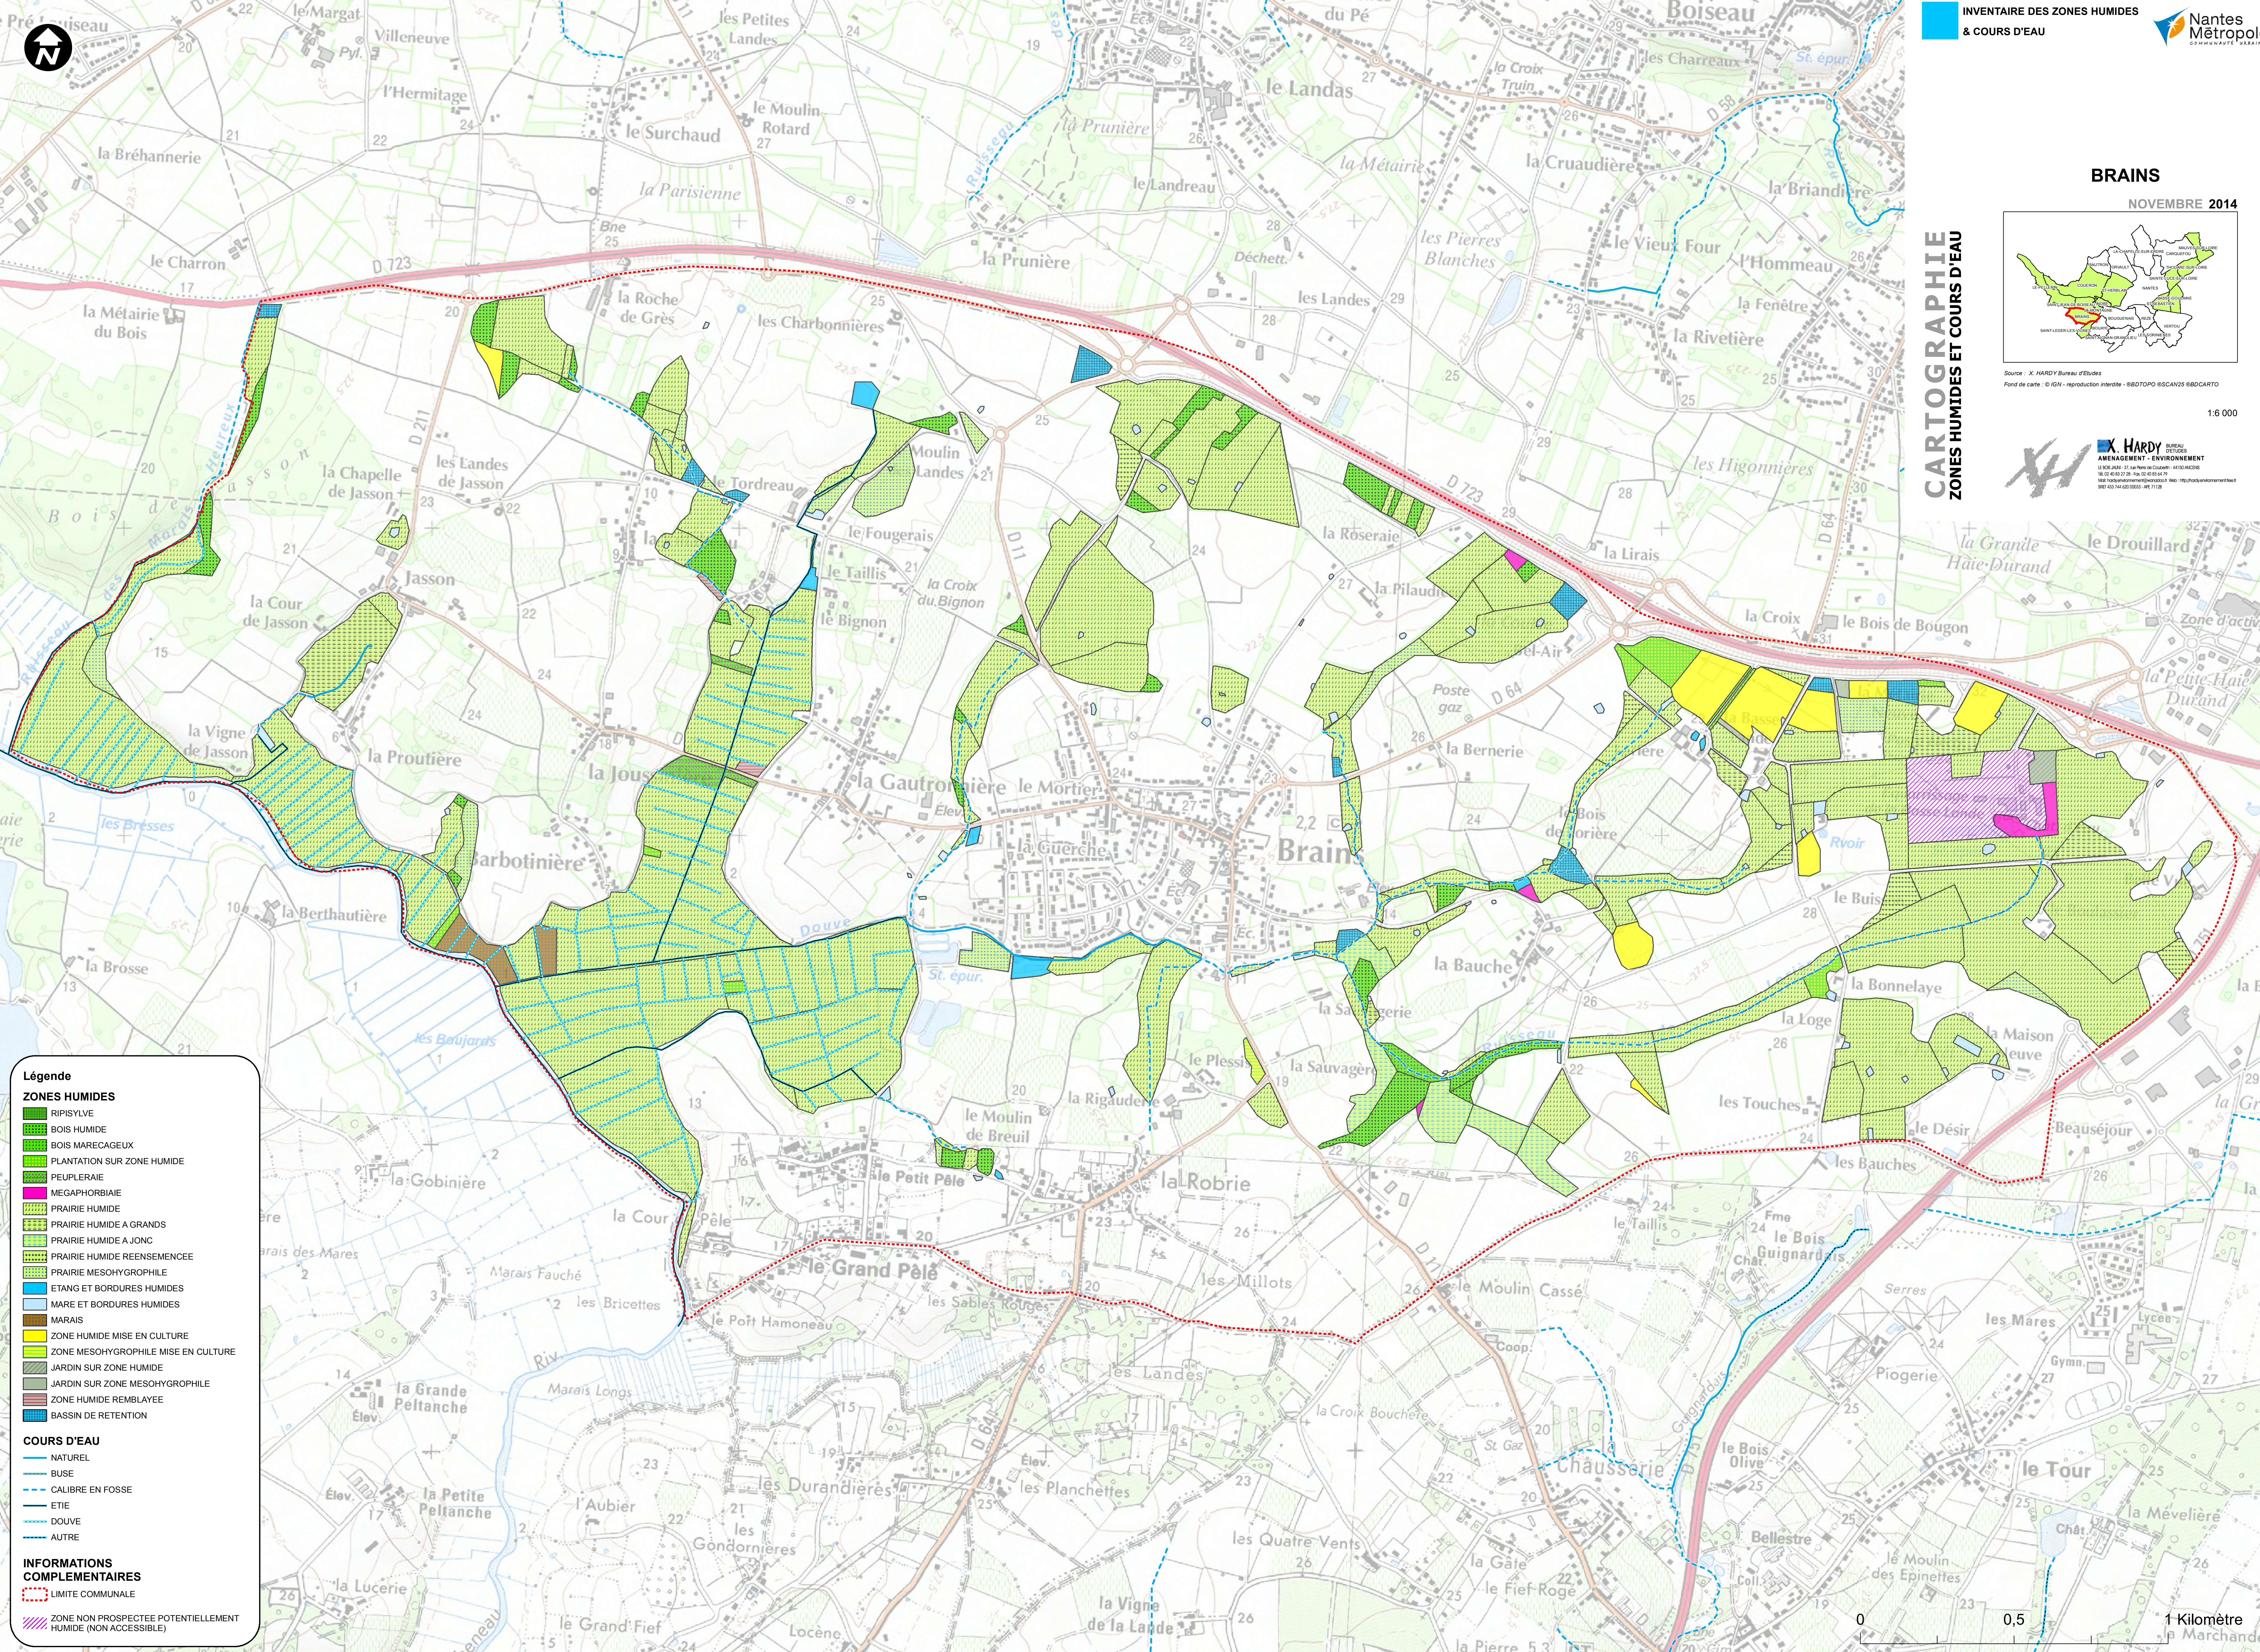

BRAINS

NOVEMBRE 2014

Source : X. HARDY Bureau d'Etudes
Fond de carte : © IGN - reproduction interdite - ©BDTOPO ©SCAN25 ©BDCARTO

1:6 000

CARTOGRAPHIE ZONES HUMIDES ET COURS D'EAU

Légende

ZONES HUMIDES

- RIPISYLVE
- BOIS HUMIDE
- BOIS MARECAGEUX
- PLANTATION SUR ZONE HUMIDE
- PEUPLERAIE
- MEGAPHORBAIE
- PRAIRIE HUMIDE
- PRAIRIE HUMIDE A GRANDS
- PRAIRIE HUMIDE A JONC
- PRAIRIE HUMIDE REENSEMENCEE
- PRAIRIE MESOHYGROPHILE
- ETANG ET BORDURES HUMIDES
- MARE ET BORDURES HUMIDES
- MARAIS
- ZONE HUMIDE MISE EN CULTURE
- ZONE MESOHYGROPHILE MISE EN CULTURE
- JARDIN SUR ZONE HUMIDE
- JARDIN SUR ZONE MESOHYGROPHILE
- ZONE HUMIDE REMBLAYEE
- BASSIN DE RETENTION

COURS D'EAU

- NATUREL
- BUSE
- CALIBRE EN FOSSE
- ETIE
- DOUVE
- AUTRE

INFORMATIONS COMPLEMENTAIRES

- LIMITE COMMUNALE
- ZONE NON PROSPECTEE POTENTIELLEMENT HUMIDE (NON ACCESSIBLE)