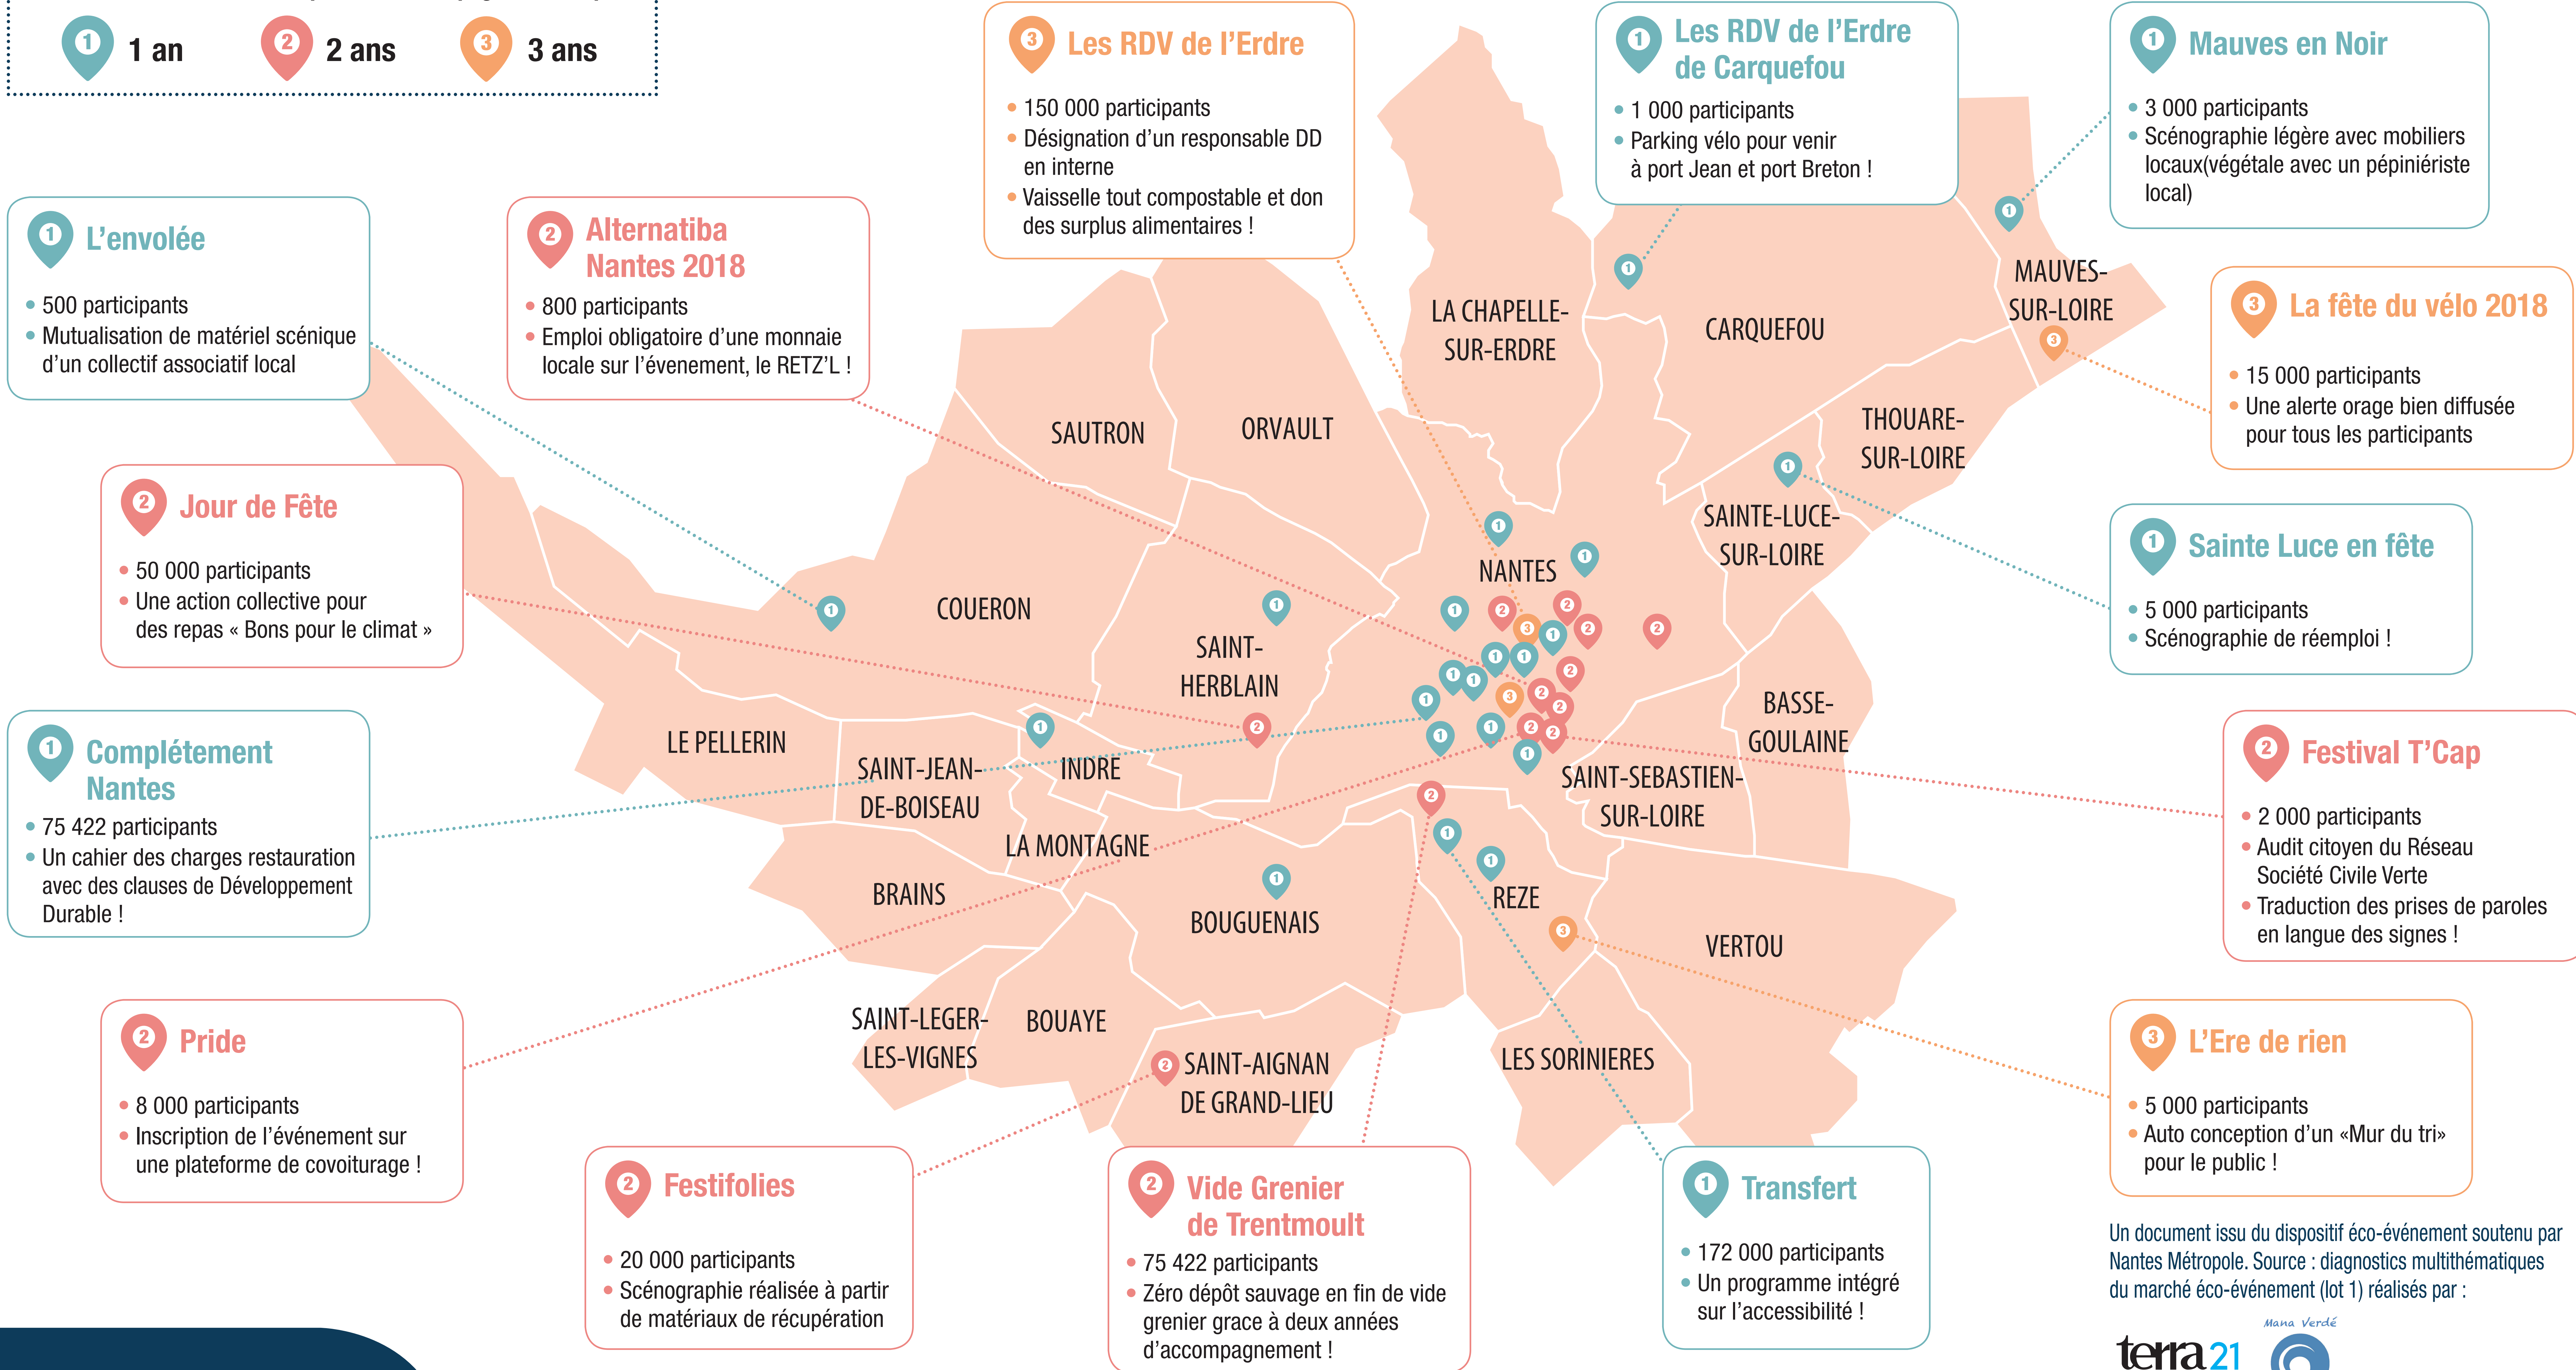

60
accompagnements

550 000
visiteurs

12
communes concernées

Événement inscrit dans le dispositif d'accompagnement depuis :

- 1 1 an
- 2 2 ans
- 3 3 ans

Un document issu du dispositif éco-événement soutenu par Nantes Métropole. Source : diagnostics multithématiques du marché éco-événement (lot 1) réalisés par :

1, 2, 3... 1001 Eco-Événements

Nantes Métropole accompagne les événements dans l'éco-responsabilité événementielle