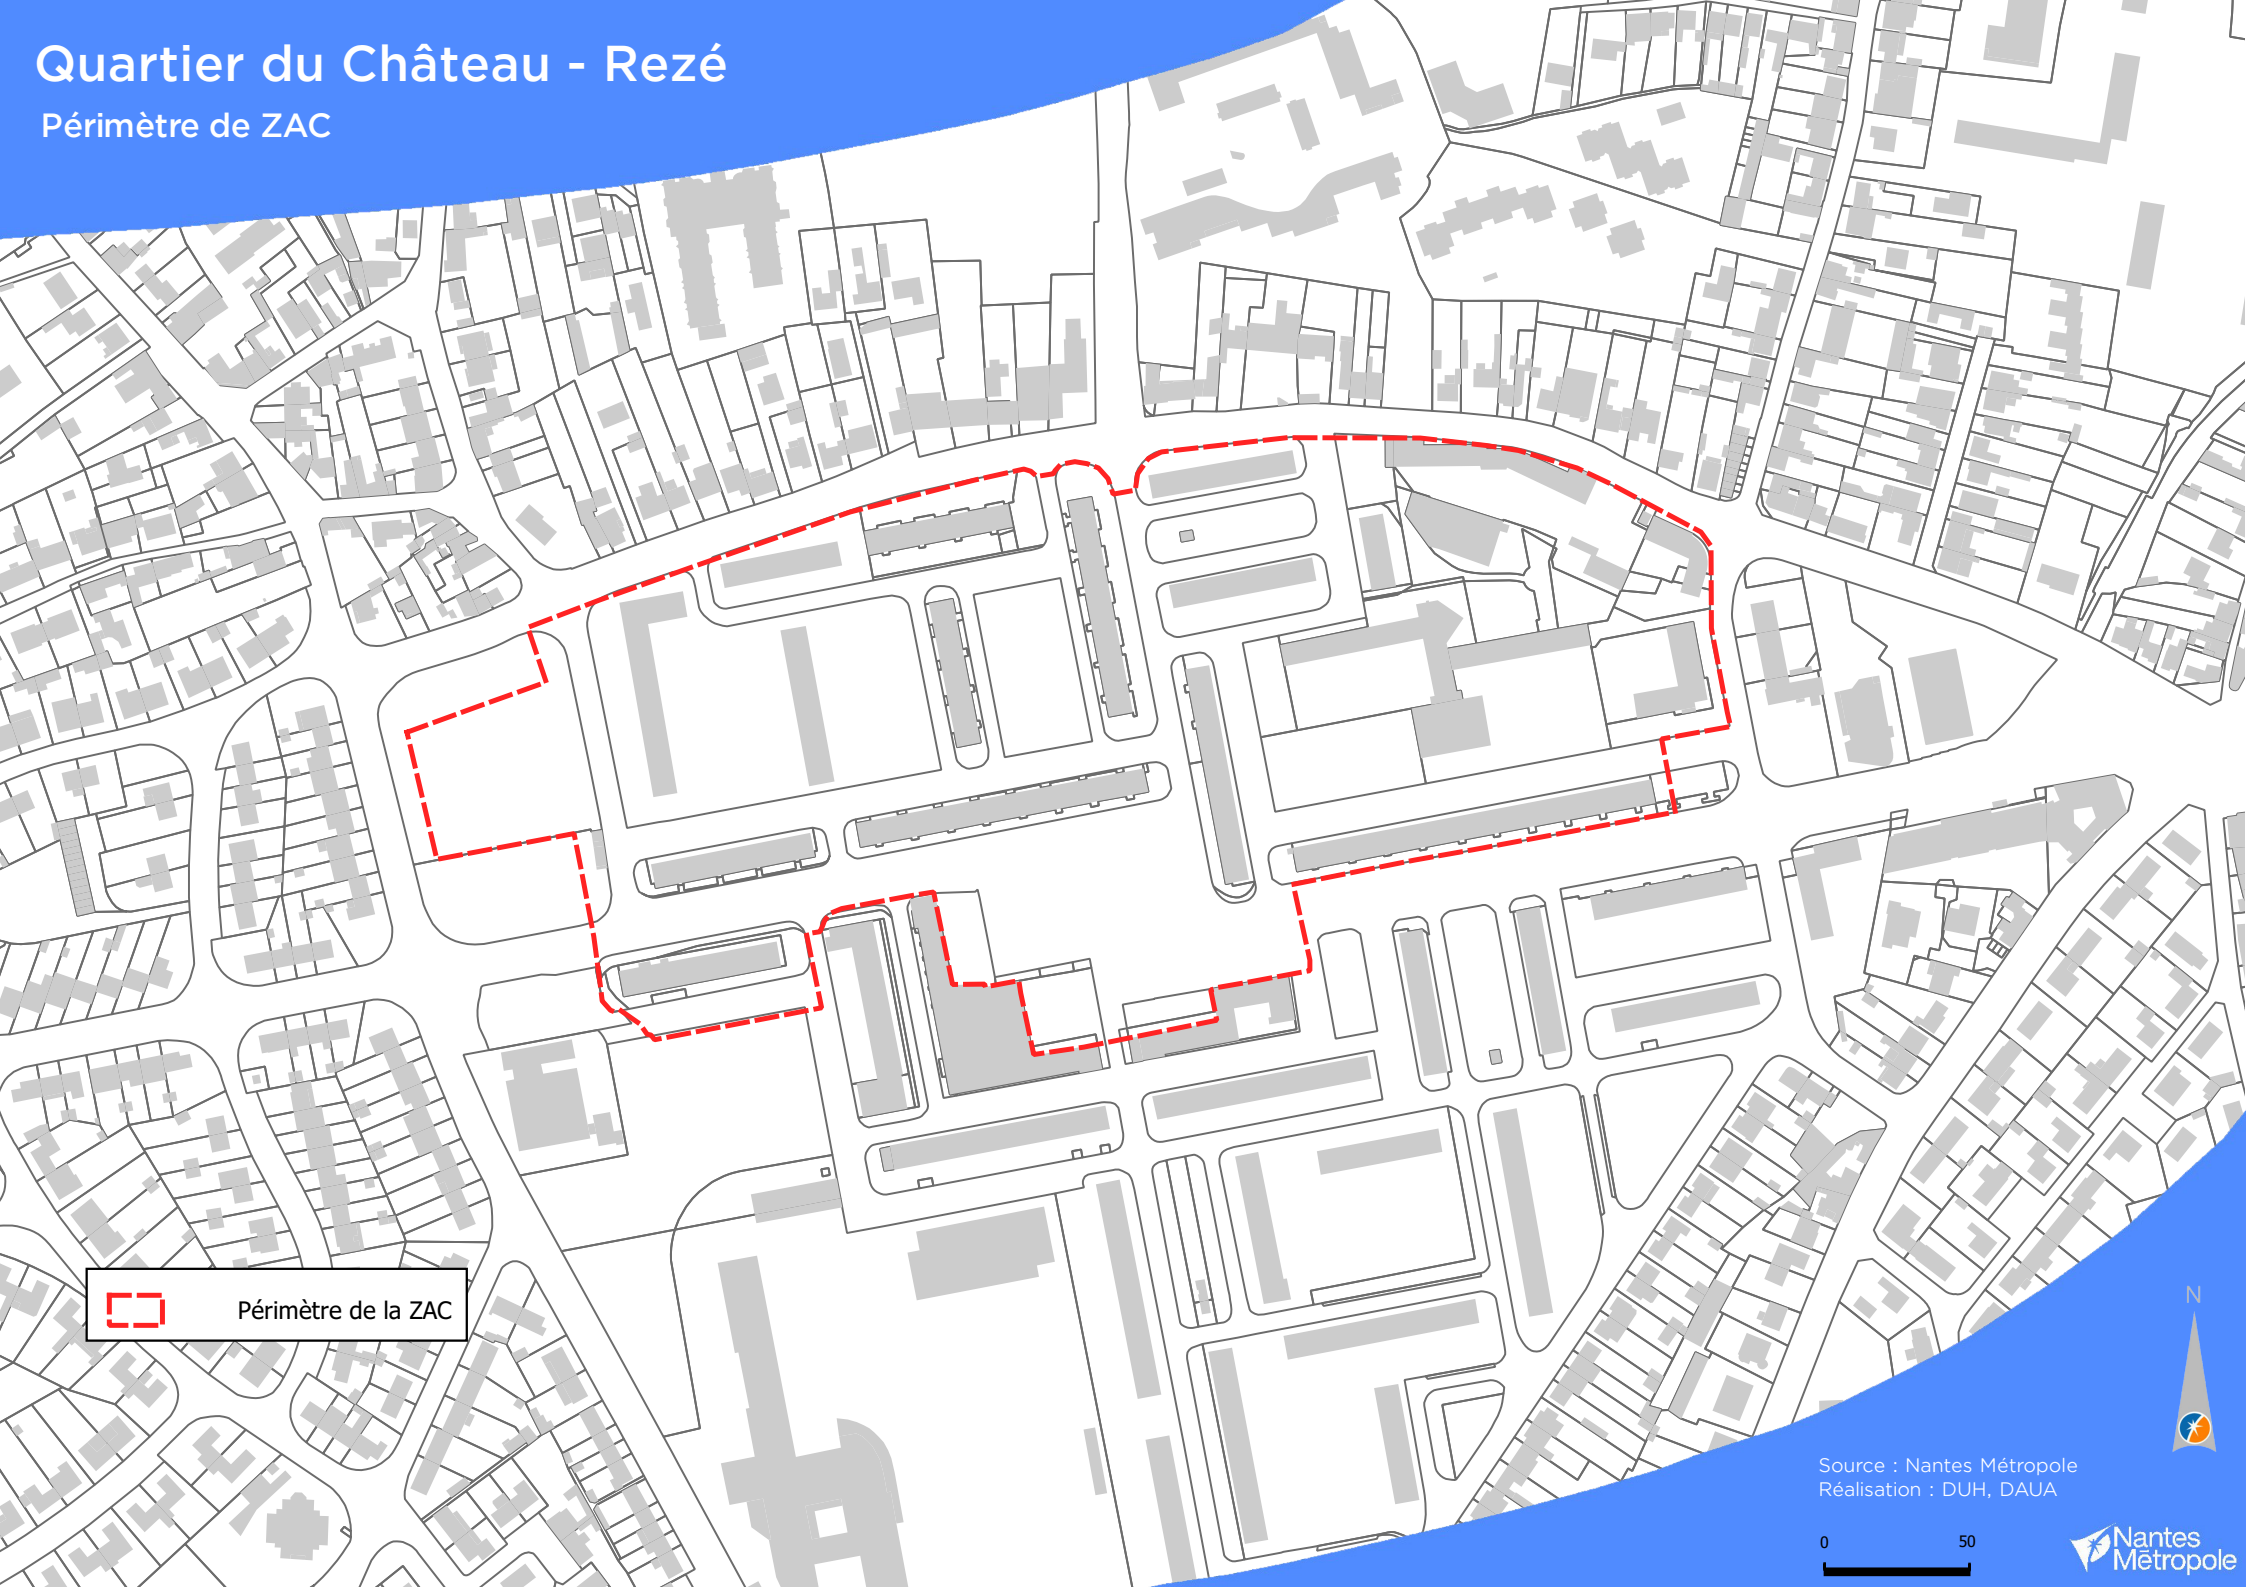

Quartier du Château - Rezé

Périmètre de ZAC

Périmètre de la ZAC

Source : Nantes Métropole
Réalisation : DUH, DAUA

0 50