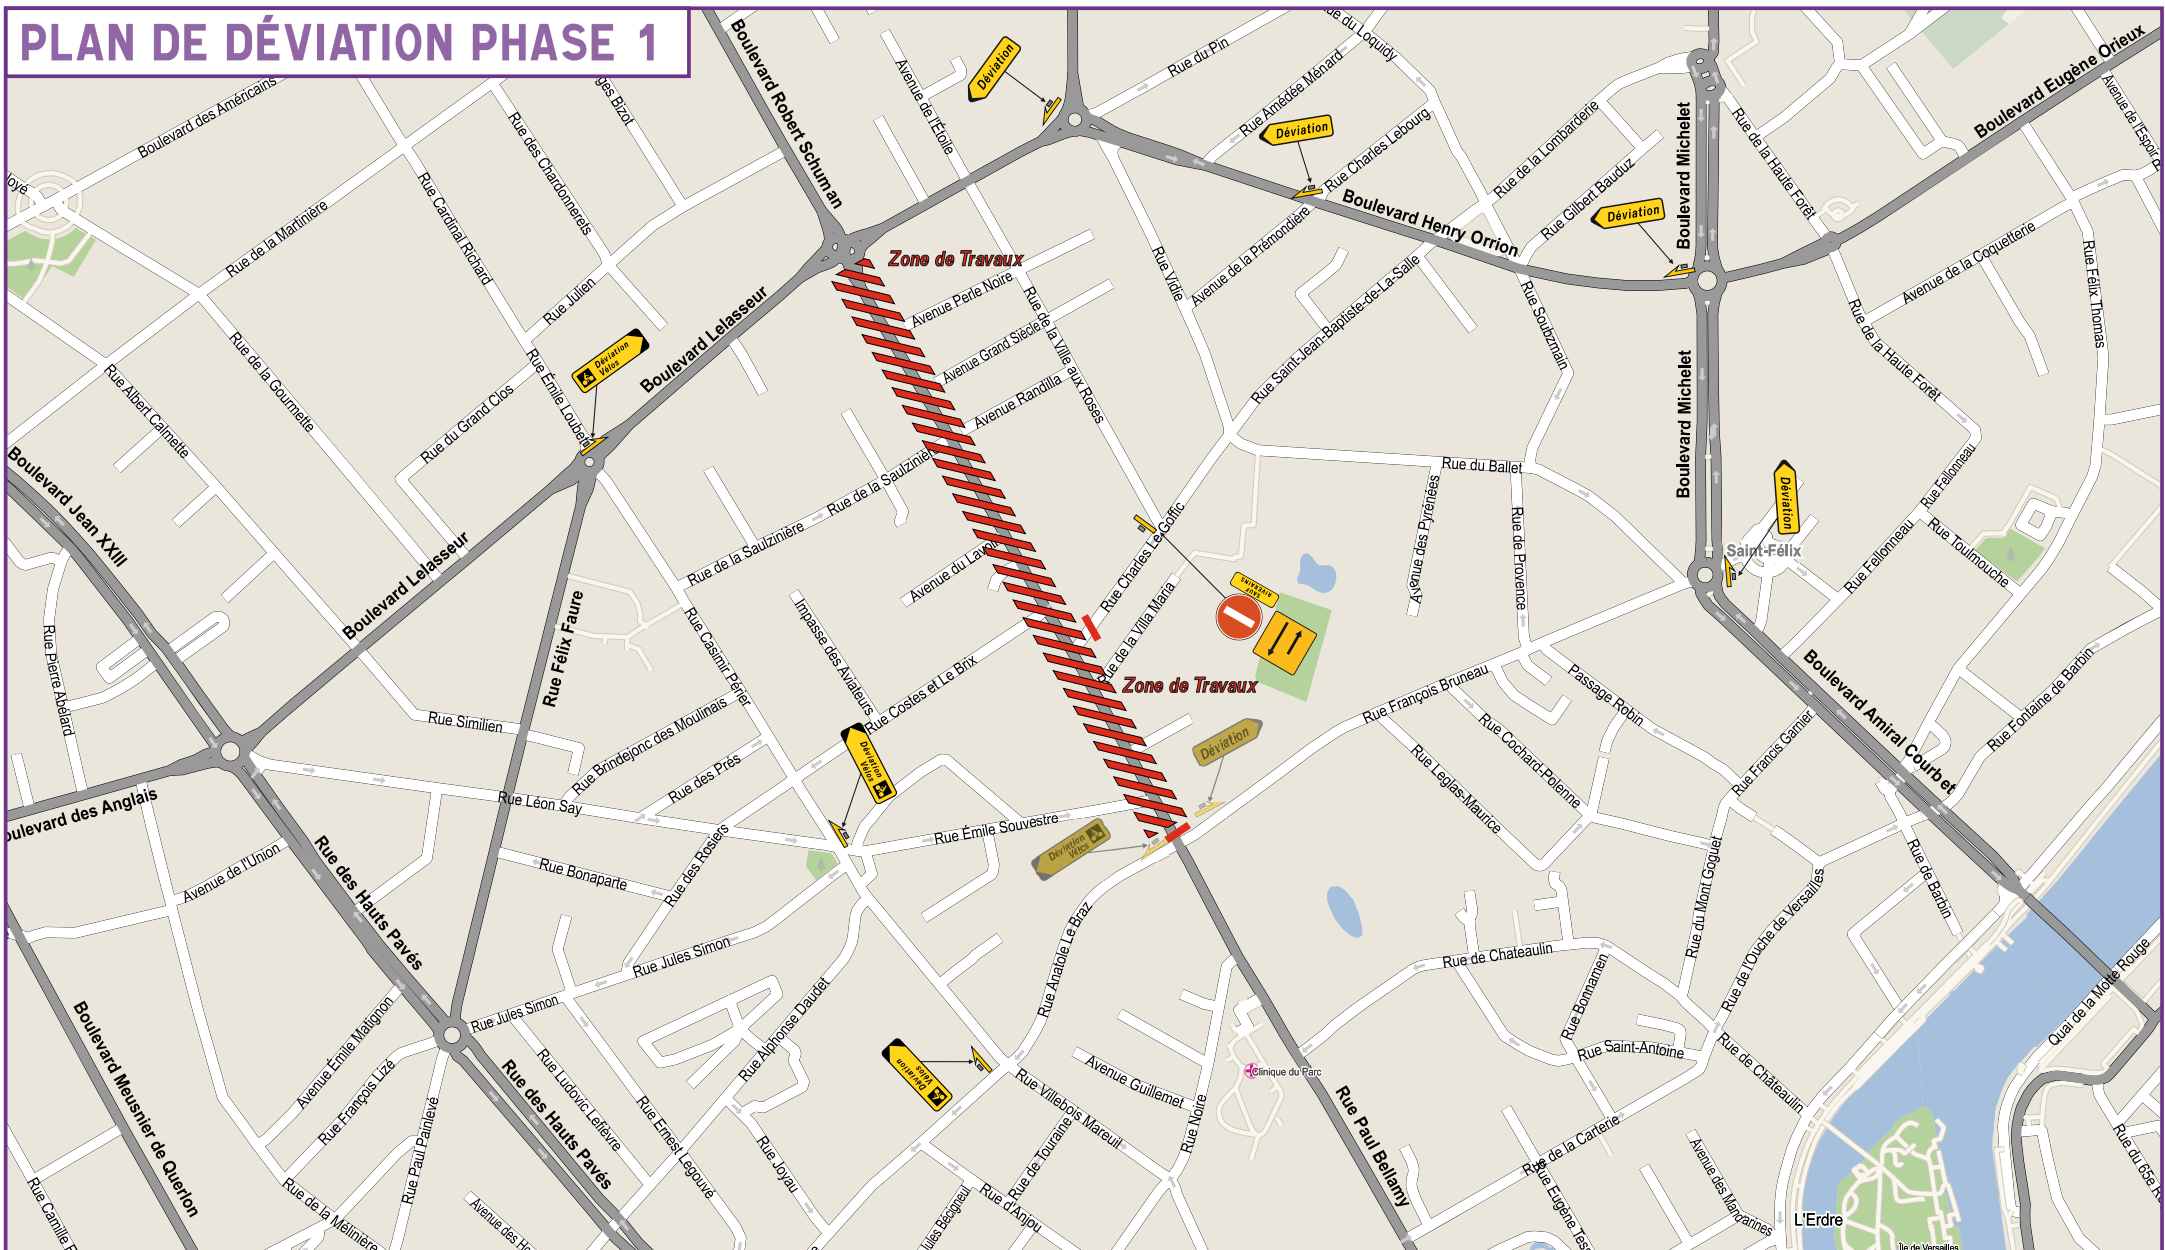

# PLAN DE DÉVIATION PHASE 1

Agence de Nantes nord

Z.A des Savonnières -3, rue des Chaintres

44610 INDRE

☎ 02 28 01 42 74

[www.miditracage-esvia.com](http://www.miditracage-esvia.com)