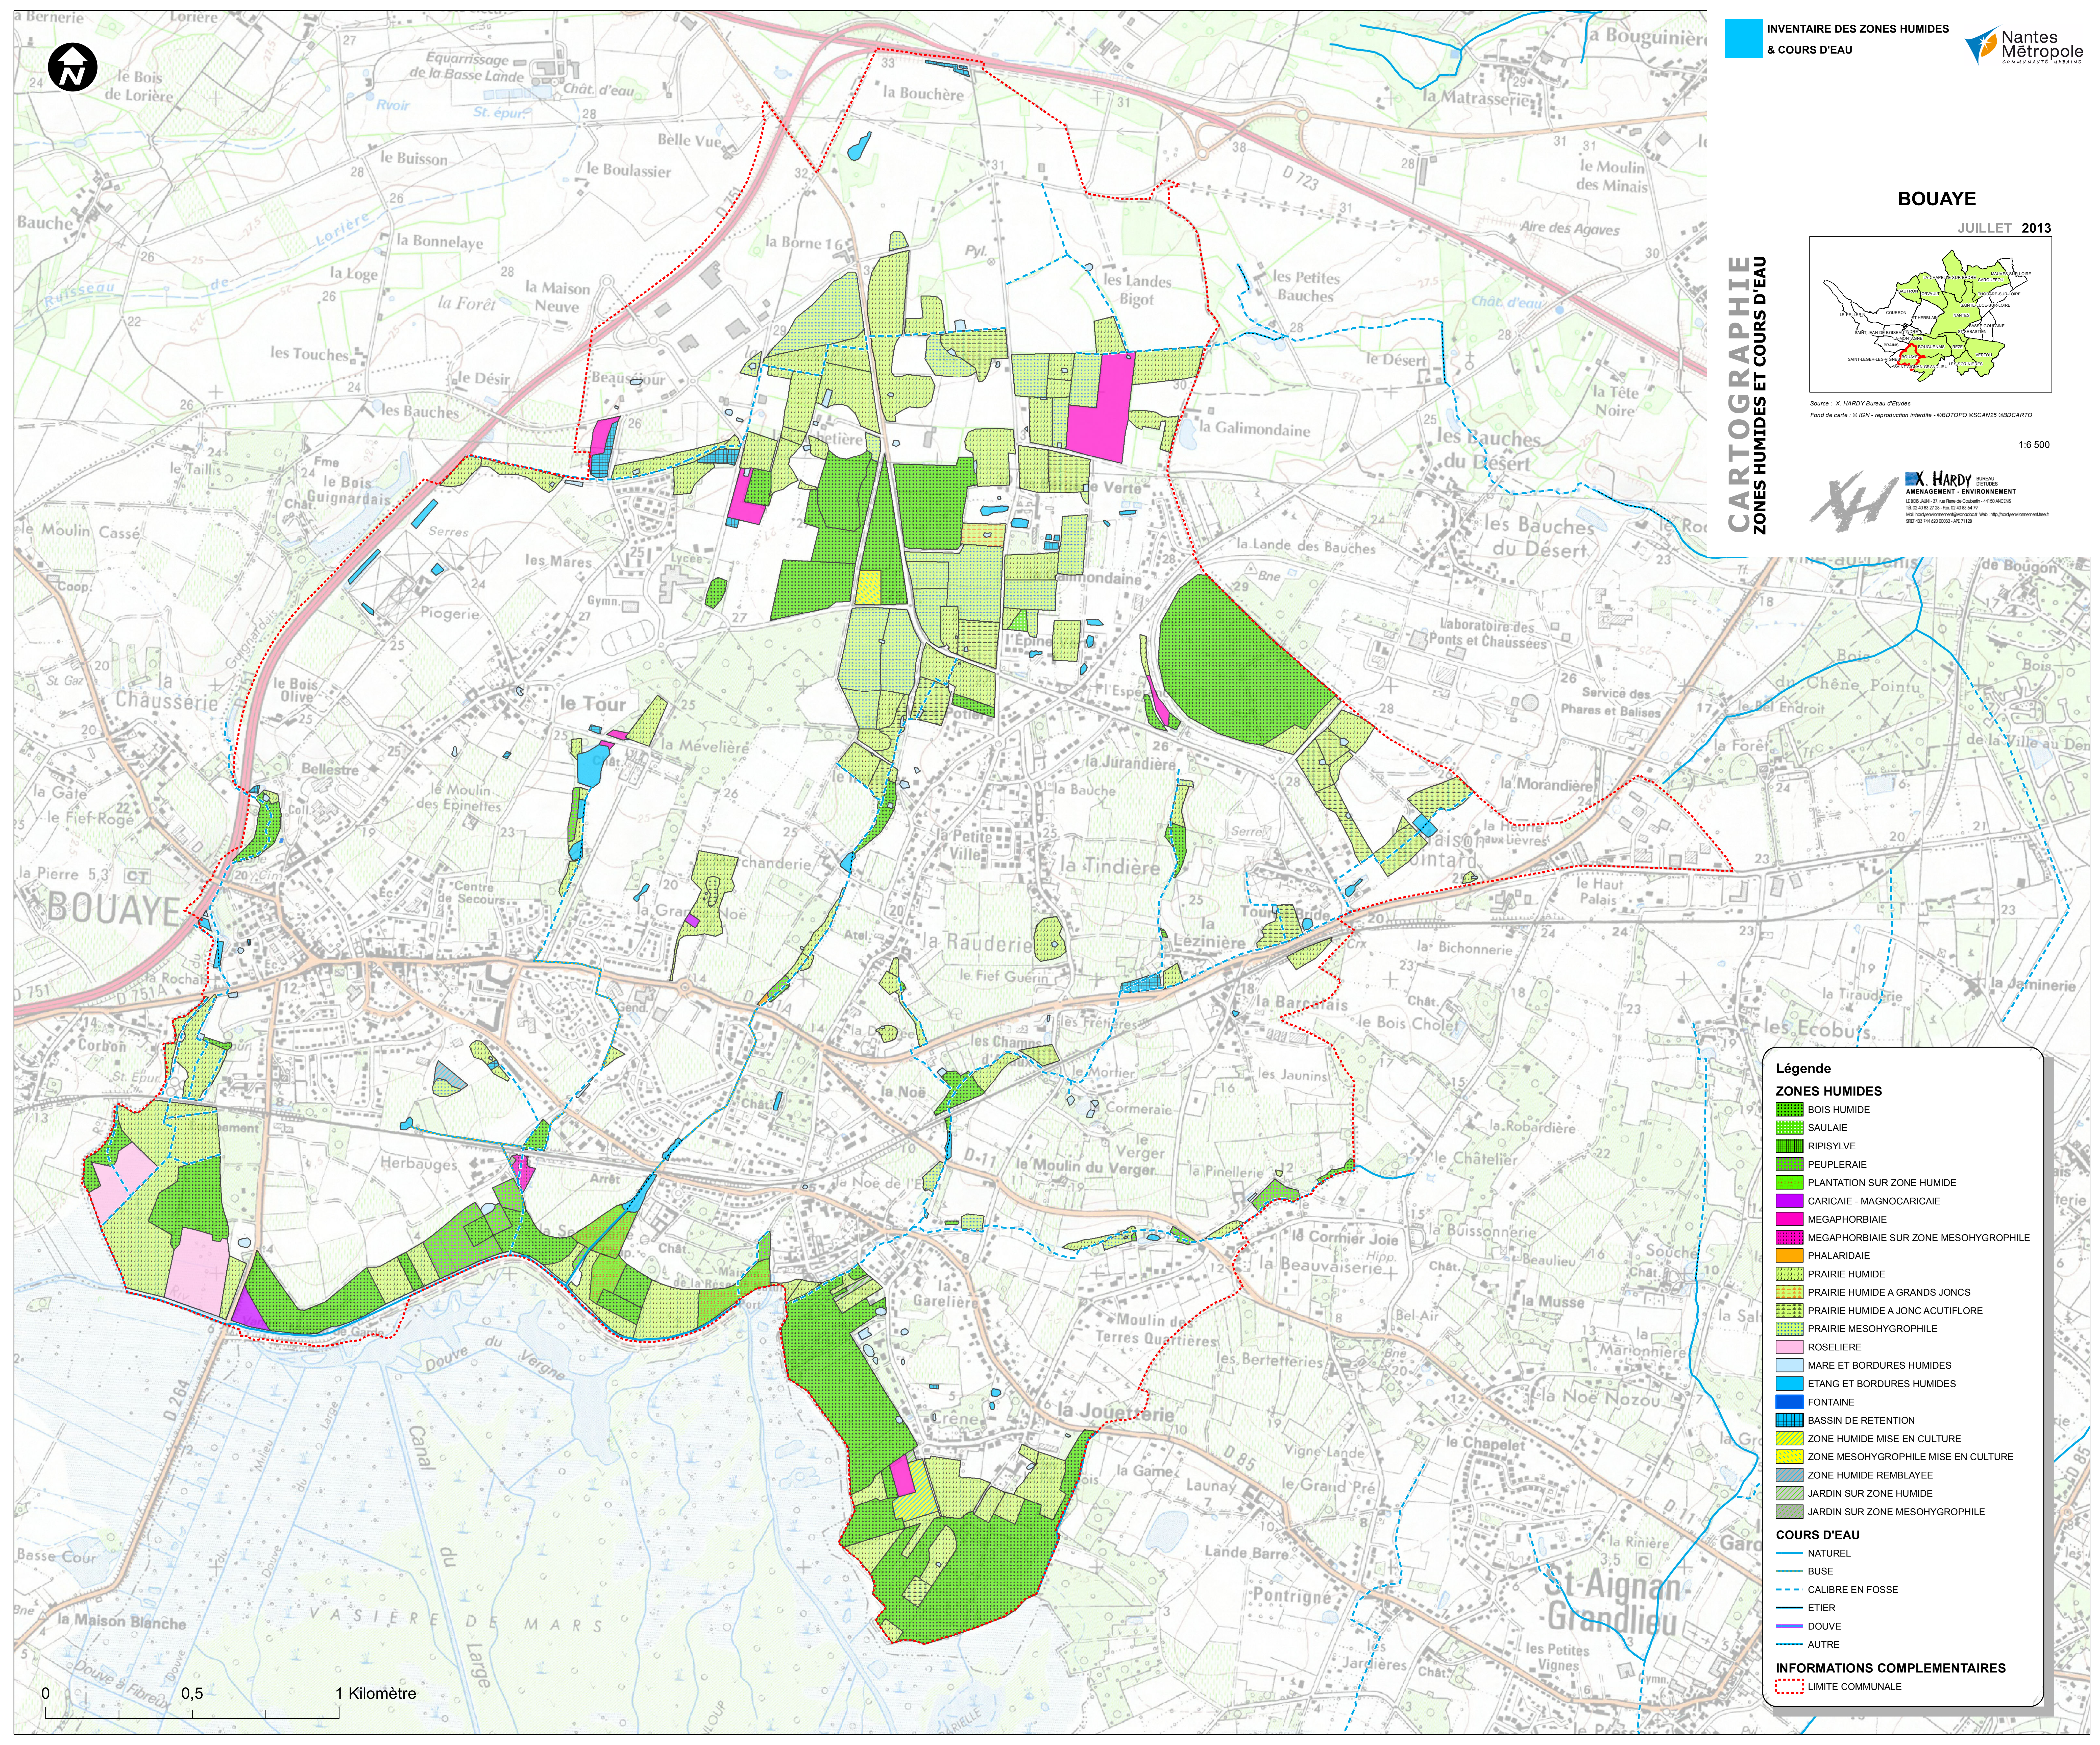

BOUAYE

JUILLET 2013

Source : X. HARDY Bureau d'Etudes
Fond de carte : © IGN - reproduction interdite - 88D70PO ©SCAN25 88DCARTO

1:6 500

CARTOGRAPHIE
ZONES HUMIDES ET COURS D'EAU

Légende

ZONES HUMIDES

- BOIS HUMIDE
- SAULAIE
- RIPISYLVE
- PEUPLERAIE
- PLANTATION SUR ZONE HUMIDE
- CARICAIE - MAGNOCARICAIE
- MEGAPHORBAIE
- MEGAPHORBAIE SUR ZONE MESOHYGROPHILE
- PHALARIDAIE
- PRAIRIE HUMIDE
- PRAIRIE HUMIDE A GRANDS JONCS
- PRAIRIE HUMIDE A JONC ACUTIFLORE
- PRAIRIE MESOHYGROPHILE
- ROSELIERE
- MARE ET BORDURES HUMIDES
- ETANG ET BORDURES HUMIDES
- FONTAINE
- BASSIN DE RETENTION
- ZONE HUMIDE MISE EN CULTURE
- ZONE MESOHYGROPHILE MISE EN CULTURE
- ZONE HUMIDE REMBLAYEE
- JARDIN SUR ZONE HUMIDE
- JARDIN SUR ZONE MESOHYGROPHILE

COURS D'EAU

- NATUREL
- BUSE
- CALIBRE EN FOSSE
- ETIER
- DOUVE
- AUTRE

INFORMATIONS COMPLEMENTAIRES

- LIMITE COMMUNALE

0 0,5 1 Kilomètre