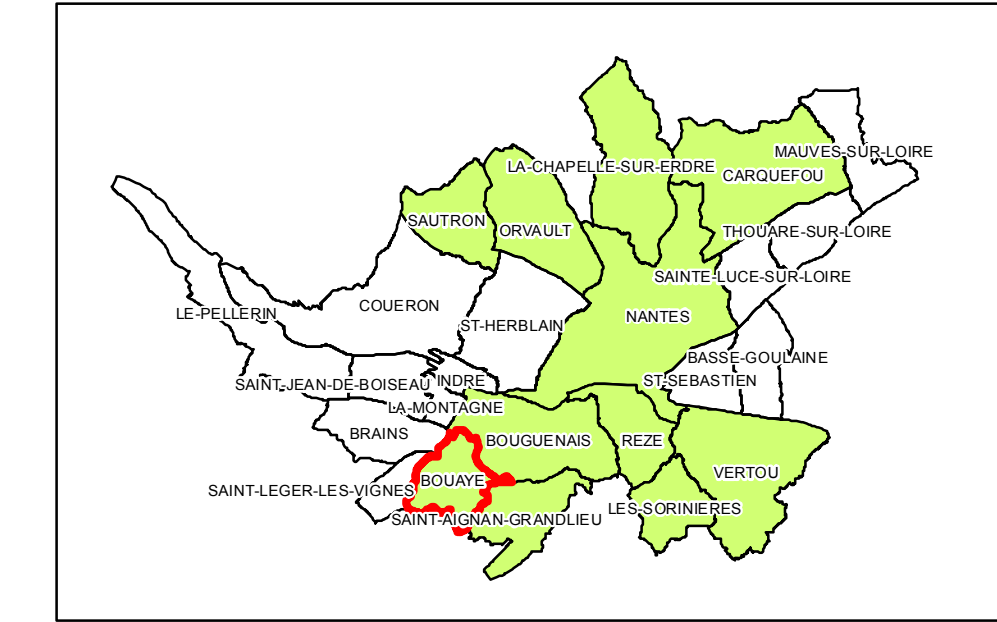

BOUAYE

JUILLET 2013

Source : X. HARDY Bureau d'Etudes
Fond de carte : © IGN - reproduction interdite - 88D70PO ©SCAN25 88DCARTO

1:6 500

CARTOGRAPHIE
ZONES HUMIDES ET COURS D'EAU

Légende

ZONES HUMIDES

- BOIS HUMIDE
- SAULAIE
- RIPISYLVE
- PEUPLERAIE
- PLANTATION SUR ZONE HUMIDE
- CARICAIE - MAGNOCARICAIE
- MEGAPHORBAIE
- MEGAPHORBAIE SUR ZONE MESOHYGROPHILE
- PHALARIDAIE
- PRAIRIE HUMIDE
- PRAIRIE HUMIDE A GRANDS JONCS
- PRAIRIE HUMIDE A JONC ACUTIFLORE
- PRAIRIE MESOHYGROPHILE
- ROSELIERE
- MARE ET BORDURES HUMIDES
- ETANG ET BORDURES HUMIDES
- FONTAINE
- BASSIN DE RETENTION
- ZONE HUMIDE MISE EN CULTURE
- ZONE MESOHYGROPHILE MISE EN CULTURE
- ZONE HUMIDE REMBLAYEE
- JARDIN SUR ZONE HUMIDE
- JARDIN SUR ZONE MESOHYGROPHILE

COURS D'EAU

- NATUREL
- BUSE
- CALIBRE EN FOSSE
- ETIER
- DOUVE
- AUTRE

INFORMATIONS COMPLEMENTAIRES

- LIMITE COMMUNALE

0 0,5 1 Kilomètre